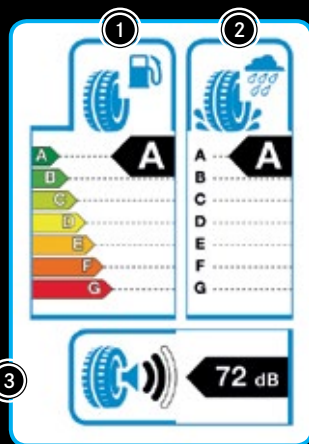

900,00 €

18"

Razred X (model 470)

Alu. platišče (6 dvopalično) s TPM* senzorjem s Pirelli Scorpion Winter MO-V** | 255/60 R18 112H Q44019171004E (L), Q44019171005E (D)

2.200,00 €

17"

Razred V / Vito (model 447)

Alu. Platišče (5 palično) s TPM* senzorjem s Continental Vanco Winter 2 | 225/55 R17 109/107 (104) T | Q44019111000E

2.000,00 €

Označevanje po predpisih EU olajša izbiro ustreznih pnevmatik.

Pomaga vam, da ocenite nove gume v smislu učinkovitosti, varnosti in hrupa. Cilj je spodbujati zmanjševanje porabe goriva, povečanje varnosti ter zmanjševanje vpliva hrupa na okolje. Od leta 2012 so vse pnevmatike označene z nalepko EU, ki prikazujejo naslednje tri lastnosti pnevmatike:

- 1 Kotalni upor:** Razredi od A do G glede na učinkovitost porabe goriva. Boljša kot je ocena (A= najboljša), bolj boste prihranili pri gorivu in emisij CO₂.
- 2 Oprijem na mokri podlagi:** pnevmatike, ki nudijo izjemen oprijem na mokrem (razred A), imajo krajšo zavorno pot in so bolj varne.
- 3 Hrup ob vožnji:** obremenitev s hrupom predstavlja zvok pnevmatik ob kotalenju izmerjen v decibelih. Oznaka ena označuje, da je kotalni hrup vsaj 3 dB pod mejno prihajajočo evropsko vrednostjo, dva, da izpolnjuje prihajajoče omejitve in tri da je v skladu s trdnimi omejitvami.

*TPM – senzor za nadzor tlaka v posamezni pnevmatiki

**MO-V – Mercedes original za dostavna vozila

Cena za set kompletov koles: set kompletov koles vsebuje 4 kompletna kolesa. Pokrovi pesta koles niso vključeni v ceno.