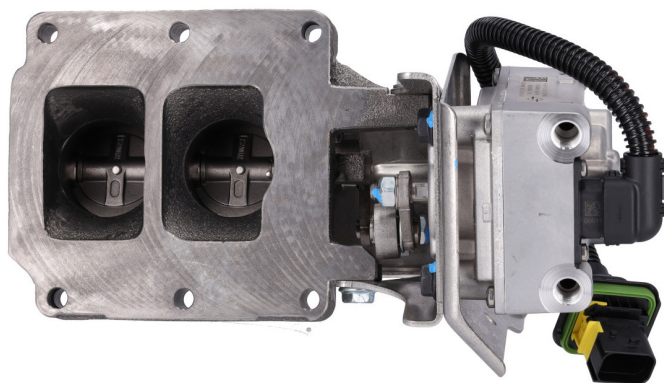

VROČA CENA

TEDENSKA AKCIJA NADOMESTNIH DELOV

ZAPORNA LOPUTA

1.151,94 € + DDV / kos

kat. št.: 51.08150-6216AK

**VEČ EKSKLUZIVNIH
PONUDB DOSTOPNIH NA
B2B PORTALU PRIGO!**

ZAHTEVAJTE SVOJ DOSTOP!
<https://shop.prigo.si>